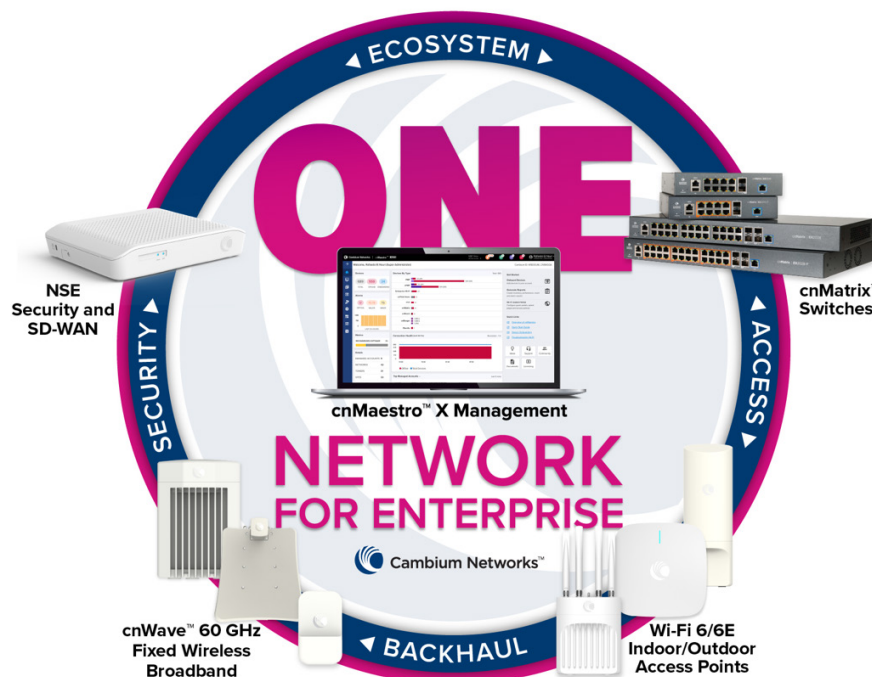

### La sfida

**LA FAMIGLIA SPADONI**, proprietaria del complesso, ha sentito l'esigenza di dotare tutta la struttura di una infrastruttura di rete Wi-Fi al passo coi tempi, capace di supportare adeguatamente i servizi dedicati ai clienti e quelli interni e si è pertanto rivolta al system integrator Leonardo Informatica, che ha identificato le soluzioni Cambium Networks come le più adatte per costruire, partendo da zero, una rete adeguata alle esigenze della Masseria.

## La soluzione

**LA ZONA NON È RAGGIUNTA** da una linea dati e pertanto è stato installato un ponte radio che utilizza antenne Cambium con cui è stata portata la connettività.

Sono stati installati una trentina di access point della linea cnPilot, e430H, e600, e700, gestiti attraverso switch di rete della linea cnMatrix, MXEX2016MxPA00 e EX2028PXA.

## I risultati

**I SERVIZI APOGGIATI** sulla rete servono sia gli ospiti che gli operatori della struttura, dai telefoni IP, agli smart TV, alle telecamere per la videosorveglianza.

“La rete installata da Leonardo Informatica risponde alle esigenze odierne di una struttura ricettiva di prestigio come al Masseria Santo Scalone, con piena soddisfazione dei clienti e nostra” sottolinea Andrea Spadoni, titolare della Masseria.