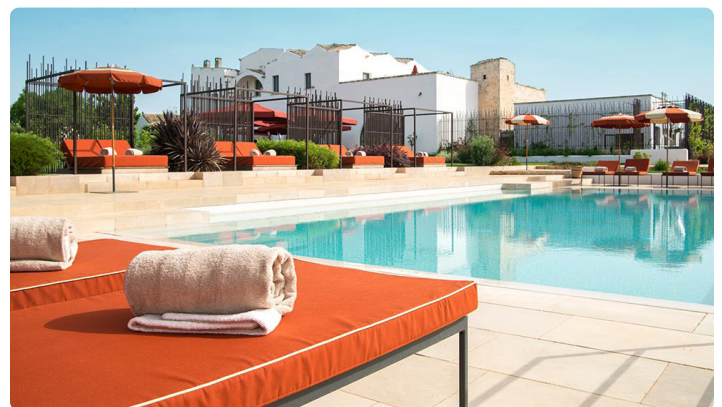

La sfida

LA FAMIGLIA SPADONI, proprietaria del complesso, ha sentito l'esigenza di dotare tutta la struttura di una infrastruttura di rete Wi-Fi al passo coi tempi, capace di supportare adeguatamente i servizi dedicati ai clienti e quelli interni e si è pertanto rivolta al system integrator Leonardo Informatica, che ha identificato le soluzioni Cambium Networks come le più adatte per costruire, partendo da zero, una rete adeguata alle esigenze della Masseria.