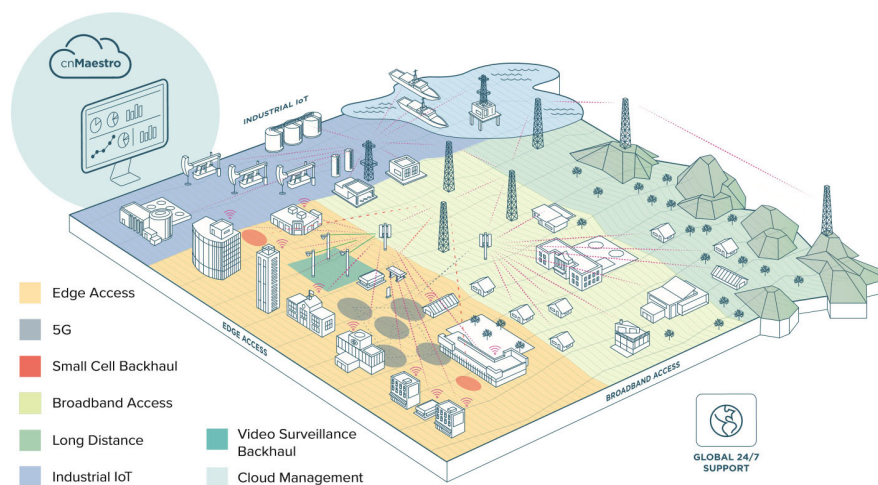

Las soluciones inalámbricas Gigabit de Cambium Networks permiten a los operadores de proveedores de servicios, empresas y municipales adaptar la conectividad para satisfacer los requisitos exactos y crecer a medida que evolucionan las necesidades.