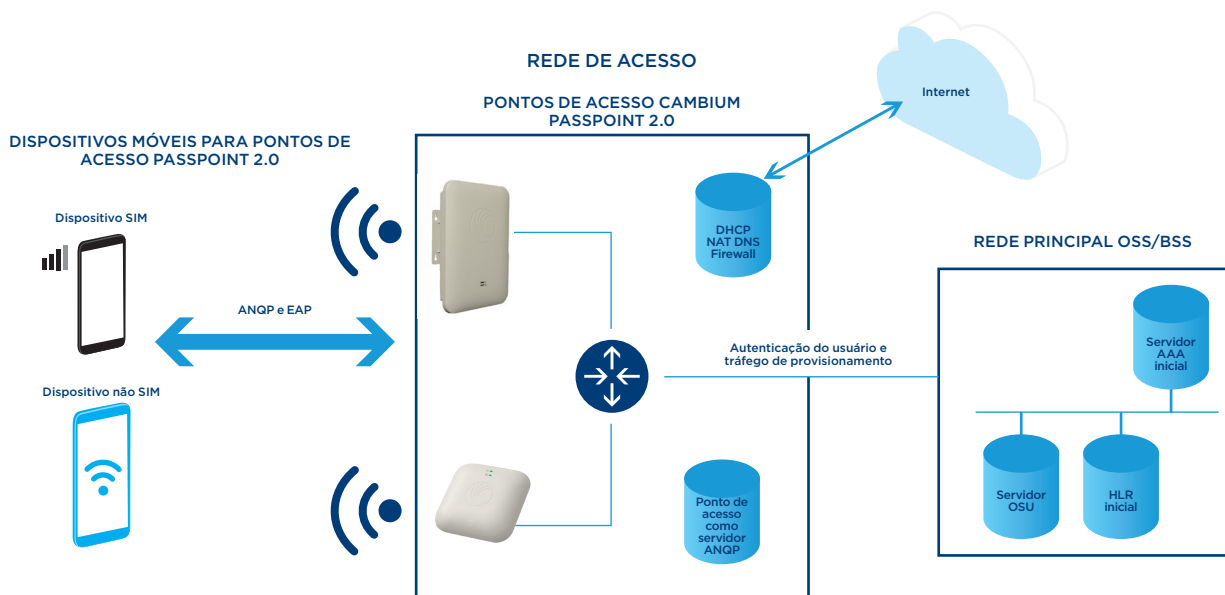

RF COM OTIMIZAÇÃO

AUTOMÁTICA PASSPOINT (HOTSPOT 2.0)

TUNELAMENTO GRE

SUPOORTE A EAP-SIM/EAP-AKA

PODEROSO PORTAL CATIVO

Name	IP Address	MAC Address	Manufact...	WLAN	BSS	SNR	Band	Upload	Download
INDI-823PR11	192.168.10.100	AA-4E-33-5F-6D-2C	Intel	CloudDeme...	-47 dBm	42.08	2.4GHz	2.7 MB	2.0 MB

“A transferência de WiFi responderá por quase 60% do tráfego de dados móveis até 2019.”

“Espera-se que a visualização de vídeos em dispositivos móveis cresça 55% por ano até 2021.”

WIFI INTERNO cnPILOT™ E400

WIFI EXTERNO cnPILOT™ E500

- Rádios de banda dupla, 802.11ac.
- Opções extensas de portal cativo, incluindo jardim murado, vouchers e SMS-OTP.
- Tunelamento de tráfego SoftGRE (L2GRE).
- Suporte a portal externo, incluindo Cloud-4wi, PurpleWiFi, Encapto, Jaze Networks e muito mais.
- Suporte a Passpoint (Hotspot2.0) para uma estreita integração com as redes centrais da operadora.
- Melhor desempenho e capacidade da categoria: Rádios para 256 clientes, 16 WLANs e alta potência de transmissão.
- Filtro de coexistência LTE.
- IP67 com design robusto para instalação externa.

Os **pontos de acesso** cnPilot suportam a integração fácil com um núcleo de operadores de rede móvel e oferecem várias opções de tráfego de dados (pontamento local, tunelamento, etc.), juntamente com autenticação flexível de usuário e mecanismos de integração. A transferência de tráfego de voz com chamada VoWiFi não só lida com o aumento das cargas de dados móveis de uma forma financeiramente acessível, mas também melhora a experiência de usuário de seus assinantes móveis.