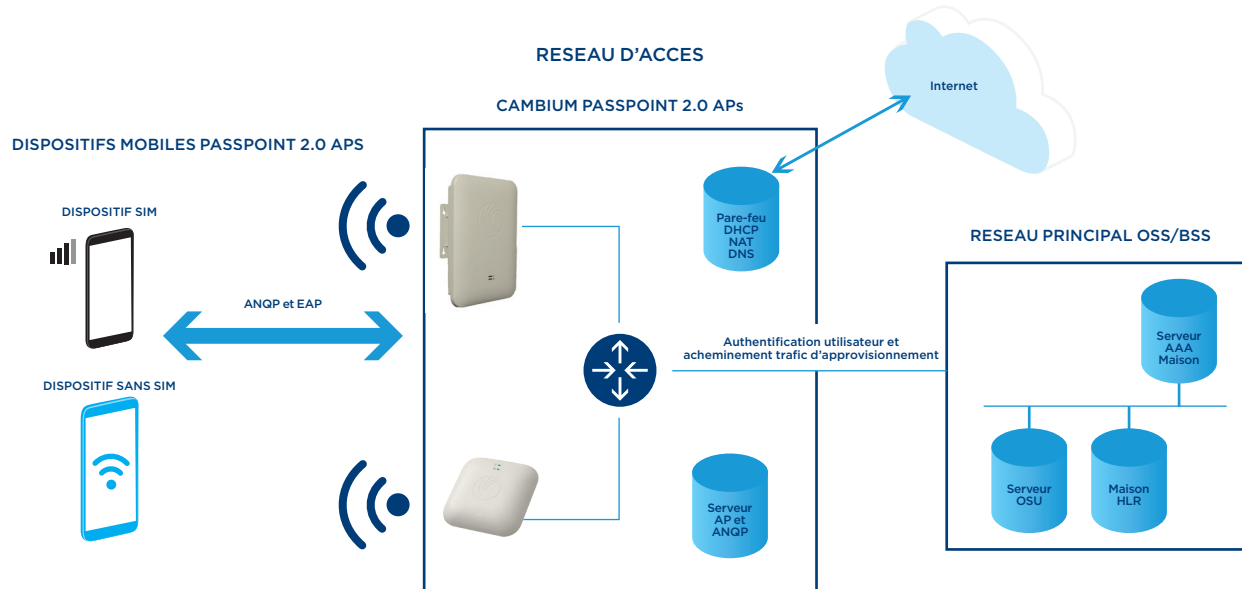

Une technologie multifonction évolutive qui résiste aux conditions climatiques extrêmes et aux environnements extérieurs difficiles.

DEPLOIEMENT RAPIDE

SANS INTERVENTION

AUTO-OPTIMISATION DE LA RF

PASSPOINT (HOTSPOT 2.0)

“L'usage de la vidéo mobile devrait croître de 55% par an jusqu'en 2021”

WIFI D'INTERIEUR
cnPILOT™ E400

COUVERTURE WIFI EXTERIEURE
cnPILOT™ E500

- Radios Bi-bande 802.11ac.
- Vaste options de portail captif, y compris un accès restreint, offres d'accès différenciées et SMS-OTP.
- Trafic via le tunnel SoftGRE (L2GRE).
- Prise en charge de portails externes, y compris Cloud- 4wi, PurpleWiFi Encapto, Jaze, Networks et plus.
- Prise en charge de Passpoint (Hotspot2.0) pour une intégration avec les principaux réseaux.
- Performances et capacité inégalées : jusqu'à 256 clients, 16 réseaux WLAN et radios à haute puissance de transmission.
- Filtre de coexistence LTE
- Design IP67 robuste pour installation en extérieur.

Les deux **Points d'Accès** cnPilot permettent une intégration facile avec les principaux opérateurs de réseau mobile et offrent de multiples options de trafic de données (ponts, tunnels locaux, etc.) ainsi qu'une authentification utilisateur et des mécanismes d'intégration flexibles. Le déchargement du trafic vocal avec VoWiFi prend non seulement en charge les téléchargements de données mobiles à un coût abordable, mais améliore également l'expérience d'utilisation de vos abonnés mobiles.