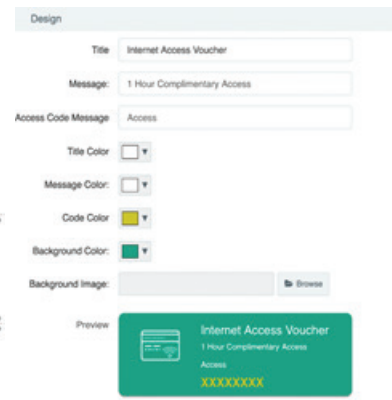

OUTIL DE GESTION cnMAESTRO™ & PORTAIL HOTSPOT

- Plateforme basée sur le nuage ou sur site.
- Portail Invité intégré avec pages de garde entièrement personnalisables.
- Offres différenciées d'accès hotspot.
- Gestion de réseau de bout-en-bout y compris WiFi/PMP/PTP.
- Prise en charge du Social Login avec Google+ and Facebook.
- Gestion des Points d'Accès sans authentification.
- Contrôle du temps de la session utilisateur, des taux de trafic et de la bande passante.