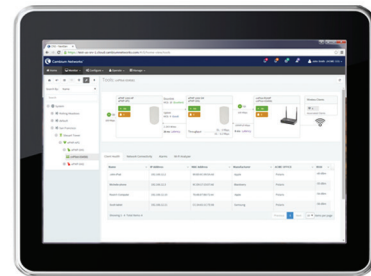

EXPLOITEZ LES EXPERIENCES DES UTILISATEURS

Bénéficiez d'un aperçu complet de vos utilisateurs et collectez des données marketing ciblées avec le Social Login de la fonction Accès Invité. Visualisez l'historique des paramètres clés du réseau tandis que la radio-fréquence (RF) automatique sur vos PA réduit les interventions au minimum.

SOLUTIONS WIFI OFFLOAD

Grâce à la prise en charge de Hotspot 2.0 (Passpoint) et Carrier-class AAA, les utilisateurs peuvent exploiter les accords de roaming avec les fournisseurs pour de nouvelles sources de revenus.

POINTS D'ACCES WIFI cnPILOT™ E400 AND E500

- Accès bi-bande 802.11ac.
- Capacité et performances inégalées : prise en charge jusqu'à 256 clients sans fil et 16 réseaux WLAN.
- Interopérable avec les fournisseurs de portail WiFi tels que Cloud4wi, PurpleWiFi.
- Portail Hotspot intégré personnalisable.
- Assistance Passpoint (Hotspot 2.0).
- Options de tunnelisation du trafic y compris L2GRE (SoftGRE), L2TP.
- RF automatique : ajustement automatique de la radio-fréquence
- Technologies Band Steering et Airtime Fairness

OUTIL DE GESTION cnMAESTRO™ & PORTAIL HOTSPOT

- Plateforme basée sur le nuage ou sur site.
- Portail Invité intégré avec pages de garde entièrement personnalisables.
- Offres différenciées d'accès hotspot.
- Gestion de réseau de bout-en-bout y compris WiFi/PMP/PTP.
- Prise en charge du Social Login avec Google+ and Facebook.
- Gestion des Points d'Accès sans authentification.
- Contrôle du temps de la session utilisateur, des taux de trafic et de la bande passante.