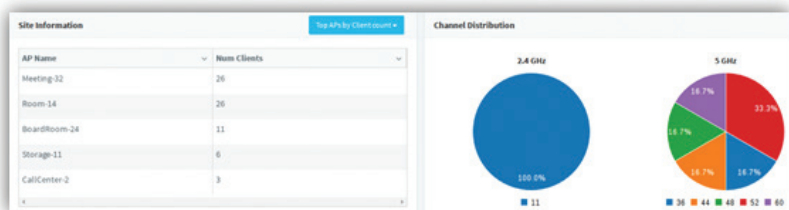

Woucher ID	Status	Claimed By	Claimed Time	Expires
C1-C0-00-00-00-00-00-00	CNMG00002	Chloe Through	April 02 2016 02:00 PM	✗
C1-C0-00-00-00-00-00-00	CNMG00002	Voucher ID: 00014534	April 05 2016 02:00 PM	✗
C1-C0-11-00-00-00-00-00	CNMG00005	303 Drive Ave	April 07 2016 02:00 PM	✗
C1-80-00-00-00-33	CNMG00008	303 Drive Ave	April 12 2016 02:00 PM	✗
C1-C0-11-00-00-00-00-00	CNMG00008	303 Drive Ave	April 20 2016 02:00 PM	✗

“Tra i comfort di un albergo, il Wi-Fi gratuito è al primo posto”

— SONDAGGIO HOTELS.COM

“Il 96% dei clienti preferiscono i negozi che offrono il servizio Wi-Fi gratuito”

— SONDAGGIO YANKEE GROUP