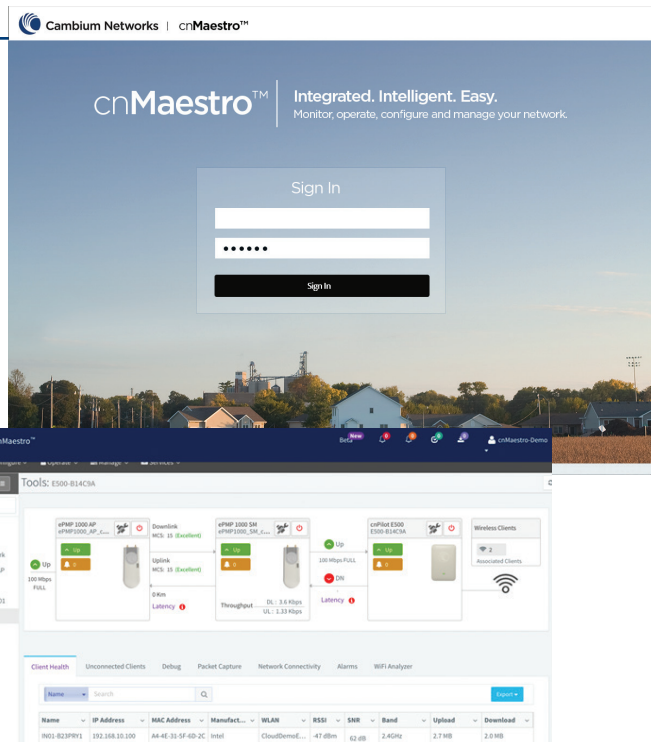

GESTORE DELLA RETE cnMAESTRO™

- Piattaforma in locale o basata su cloud
- Semplice configurazione e gestione di numerosi dispositivi di rete
- Funzionamento centralizzato della rete con flussi di lavoro potenti sulla gestione del firmware, eventi o allarmi dei dispositivi e visualizzazione cronologica delle statistiche.
- Monitoraggio da remoto dell'intera rete, con strumenti potenti per la risoluzione dei problemi.
- Servizi quali portale ospite, accesso ai social e accesso basato sui voucher