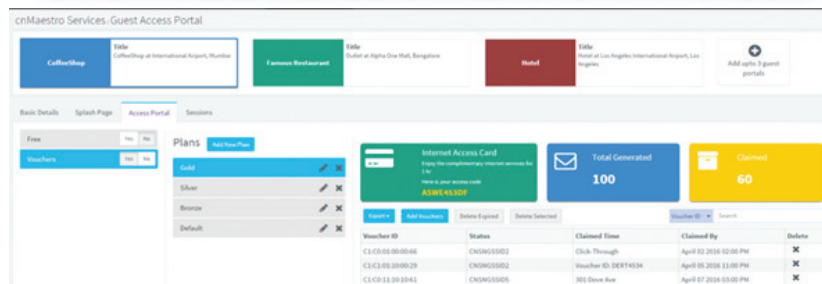

“La WiFi Gratuite est le service N°1 d'un hôtel”

- ENQUETE HOTELS.COM

“96% des clients préfèrent les magasins avec la WiFi gratuite”

- ENQUETE YANKEE GROUP