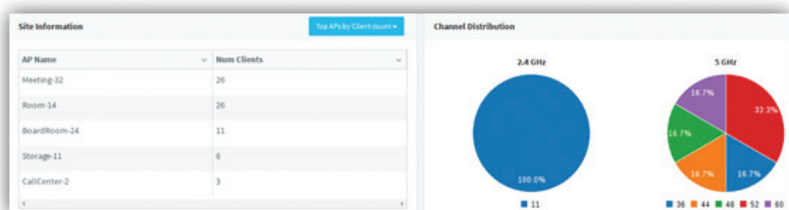

“La WiFi Gratuite est le service N°1 d'un hôtel”

- ENQUETE HOTELS.COM

“96% des clients préfèrent les magasins avec la WiFi gratuite”

- ENQUETE YANKEE GROUP