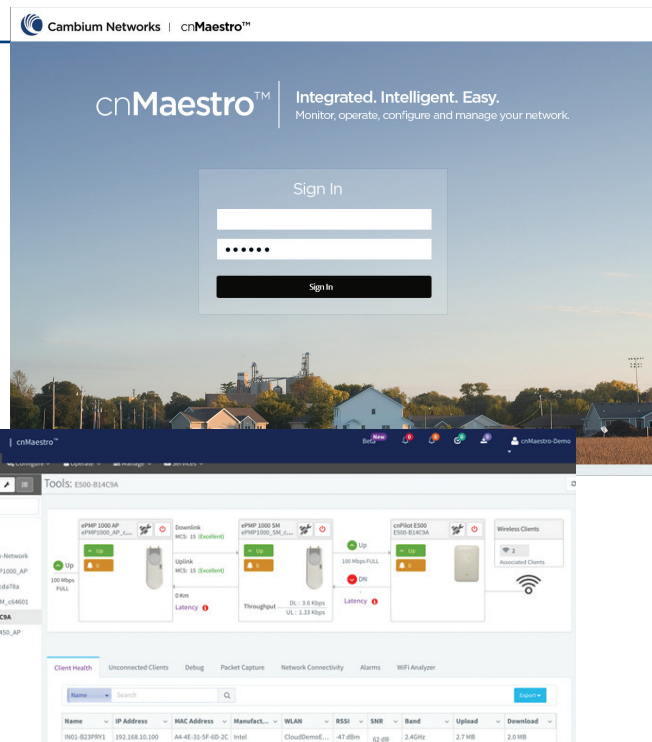

GERENCIADOR DE REDE cnMAESTRO™

- Plataforma local ou baseada na nuvem.
- Monitore a rede a partir de um único painel de vidro para produtos de WiFi e backhaul.
- Configure e gerencie facilmente diversos dispositivos de rede.
- Opere sua rede de forma centralizada com fluxos de trabalho poderosos no gerenciamento de firmware, eventos de dispositivo, alarmes e visualização do histórico das estatísticas.
- Serviços como hotspots de acesso de convidado, login por rede social e acesso baseado em voucher.