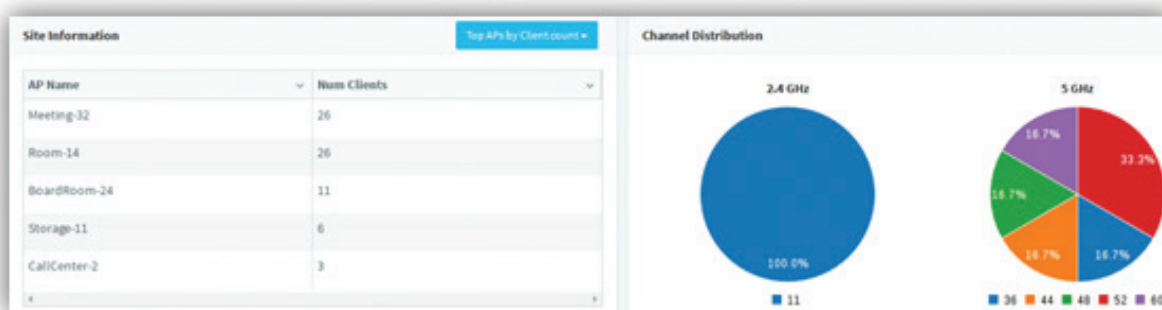

Notre outil de gestion **cnMaestro™** permet aux administrateurs configurer et contrôler facilement leur réseau WiFi, tout en offrant une vision complète du réseau et de l'expérience de l'utilisateur.