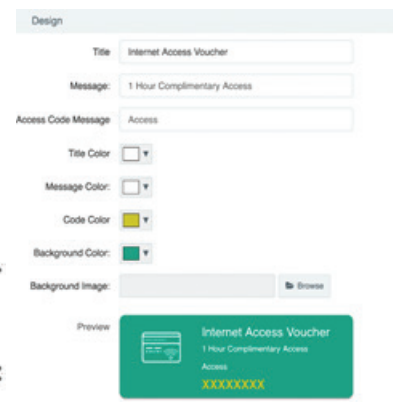

Дополнительную информацию смотрите на нашем веб-сайте:
cambiumnetworks.com

Cambium Networks, Ltd.
3800 Golf Road, Suite 360,
Rolling Meadows, IL 60008