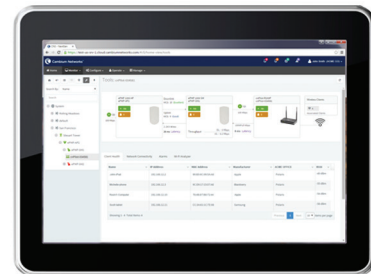

## РАЗГРУЗКА МОБИЛЬНОГО ТРАФИКА ЧЕРЕЗ WI-FI

Благодаря поддержке Hotspot 2.0 (Passpoint) и протокола AAA операторского класса пользователи могут использовать соглашения о роуминге для получения дополнительного дохода.

## ТОЧКИ ДОСТУПА К WI-FI cнPILOT™ E400 И E500 WI-FI

- Двухдиапазонный доступ 802.11ac.
- Наилучшая в своем классе пропускная способность и производительность: поддержка до 256 беспроводных клиентов и 16 беспроводных сетей.
- Возможность взаимодействия с поставщиками порталов Wi-Fi, такими как Cloud4wi и Purple WiFi
- Встроенный портал для точки доступа
- Поддержка Passpoint (Hotspot 2.0)
- Возможности туннелирования трафика, включая L2GRE (SoftGRE) и L2TP
- Автоматическая настройка радиочастот: самооптимизирующееся управление радиочастотами
- Управление диапазоном и эфирная равнодоступность

## СИСТЕМА УПРАВЛЕНИЯ СЕТЯМИ cнMAESTRO™ И ПОРТАЛ ДЛЯ ТОЧКИ ДОСТУПА

- Облачная или локальная платформа.
- Портал для подключения к точке доступа с полностью настраиваемыми страницами приветствия.
- Доступ к сети с использованием ваучеров (можно настроить несколько уровней доступа).
- Сквозное управление сетью, включая Wi-Fi/PMP/PTP.
- Поддержка входа через социальные сети, такие как Google+ и Facebook.
- Для управления точками доступа не требуются какие-либо лицензии.
- Контролируйте продолжительность сеансов пользователей, объем трафика и скорость.