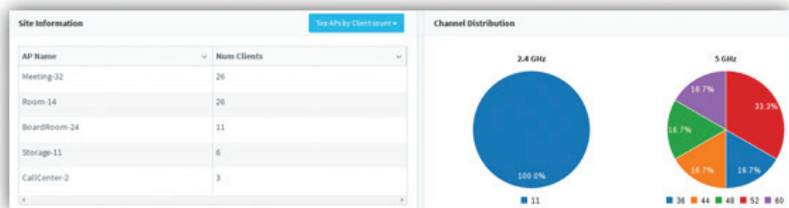

cnMaestro Services - Guest Access Portal

Plan	Status	Claimed Time	Claimed By	Details
C1-CB-03-00-00-66	CNMG03002	Club Through	April 02 2016 02:00 PM	✖
C1-CB-03-00-00-78	CNMG03002	Voucher ID: 5E8F4524	April 05 2016 12:00 PM	✖
C1-CB-13-00-00-61	CNMG03006	303 Drive Ave	April 07 2016 03:00 PM	✖
C1-80-03-00-01-33	CNMG03008	303 Drive Ave	April 12 2016 05:00 PM	✖
C1-CB-13-00-00-56	CNMG03008	303 Drive Ave	April 20 2016 12:00 PM	✖

«Бесплатный Wi-Fi — самое желанное удобство в отеле»

— ОПРОС HOTELS.COM

«96% покупателей предпочитают магазины, предлагающие бесплатный Wi-Fi»

— ОПРОС АГЕНТСТВА YANKEE GROUP