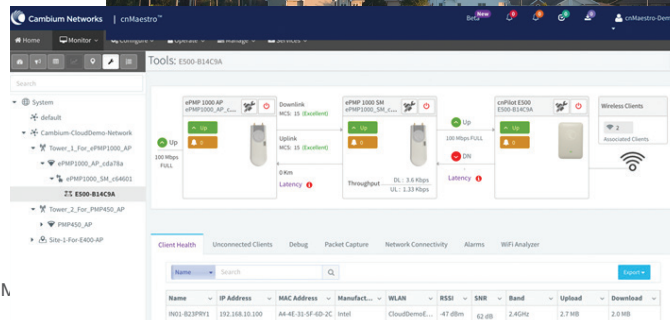

СИСТЕМА УПРАВЛЕНИЯ СЕТЯМИ cnMAESTRO™

- Облачная или локальная платформа.
- Мониторинг сети, состоящей из модулей Wi-Fi и транзитных модулей, с помощью единой панели.
- Легкая настройка и управление несколькими сетями.
- Централизованное управление сетью с помощью эффективных инструментов управления прошивками, мониторинга событий и аварийных сигналов устройств, а также возможность просмотра статистики прошедших периодов.
- Такие услуги, как гостевые подключения, вход через социальные сети и доступ по ваучерам