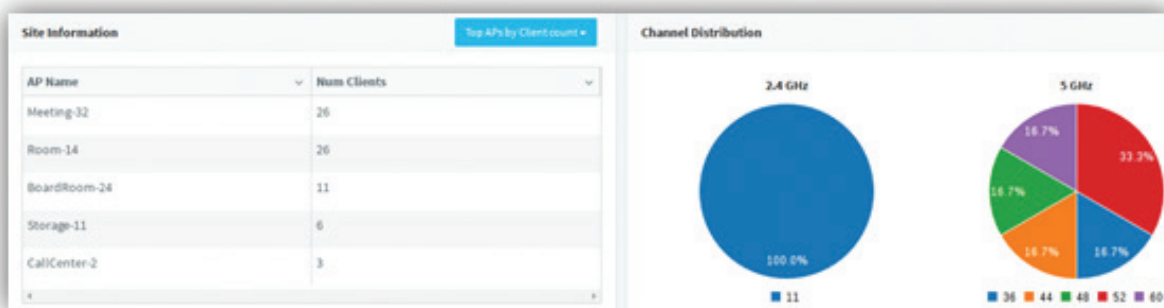

Наша система управления сетями cnMaestro™ позволяет администраторам быстро и легко настраивать и управлять сетью Wi-Fi и предоставляет информацию об использовании сети и активности пользователей.

- ✓ **Гибкое управление:** облачное или локальное средство управления.
- ✓ **Безопасность и надежность:** защита информации, удаленные инструменты устранения неисправностей.
- ✓ **Встроенный гостевой портал:** не требуется какого-либо дополнительного аппаратного обеспечения.
- ✓ **Контроль интернет-трафика:** регулируйте доступ в соответствии с политикой школы.
- ✓ **Доступ к беспроводной сети по расписанию:** настройте в соответствии с часами работы школы.
- ✓ **Покрытие как в зданиях, так и на открытых пространствах:** ячейки сети в помещениях и вне помещений.