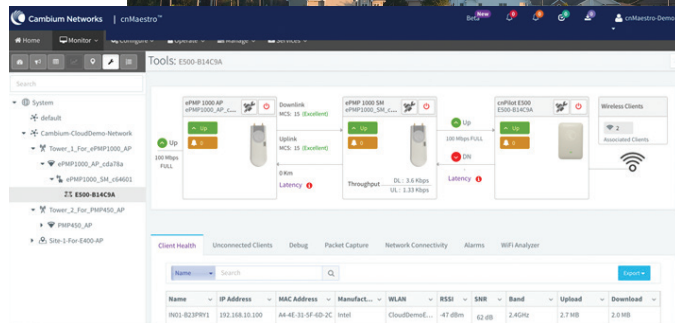

## ДОСТУПНАЯ СЕТЬ БЕЗ ДОПОЛНИТЕЛЬНЫХ ЗАТРАТ

	Точки доступа Cambium cnPilot	Большинство других поставщиков
Облачное управление	Включено	Годовые затраты
Лицензии на точки доступа	Включено	Дополнительные затраты

ТОЧКА ДОСТУПА К WI-FI  
cnPILOT™ E400 ДЛЯ ПОМЕЩЕНИЙ

- Двухдиапазонные радиомодули, 802.11ac.
- Защита информации, роуминг.
- Встроенный гостевой портал.
- Контроль интернет-трафика.

ТОЧКА ДОСТУПА К WI-FI cnPILOT™ E500  
ДЛЯ ОТКРЫТЫХ ПРОСТРАНСТВ

## СИСТЕМА УПРАВЛЕНИЯ СЕТЯМИ cnMAESTRO™

- Облачная или локальная платформа.
- Легкая настройка и управление несколькими сетями.
- Централизованное управление сетью с помощью эффективных инструментов управления прошивками, мониторинга событий и аварийных сигналов устройств, а также возможность просмотра статистики прошедших периодов.
- Удаленный мониторинг всей сети с помощью мощных средств устранения неисправностей.
- Такие услуги, как гостевой портал, вход через социальные сети и доступ по ваучерам.