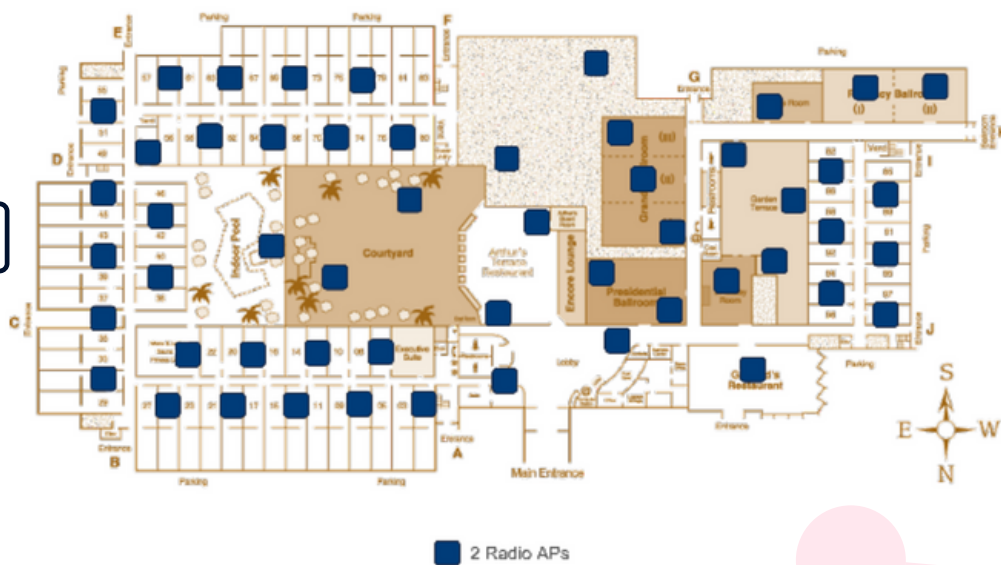

Pełne pokrycie zasięgiem przy mniejszej liczbie punktów dostępowych pozwala zaoszczędzić na kosztach sprzętu i instalacji

Projekt sieci bezprzewodowej z wykorzystaniem tradycyjnych dwu-radiowych punktów dostępowych (AP) wymaga instalacji punktu dostępowego AP w co trzecim pokoju oraz dużej ilości punktów dostępowych (AP) w przestrzeniach wspólnych.

Natomiast w przypadku urządzeń Cambium Networks najczęściej wystarczy jeden wieloradiowy punkt dostępowy. Cambium dostarcza urządzenia bezprzewodowe obsługujące sieci o dużej gęstości użytkowników z definiowanymi programowo nadajnikami w opcjach trzy lub pięć-radiowych, które idealnie obsłużą otwarte przestrzenie, restauracje i duże sale konferencyjne za pomocą jednego wieloradiowego punktu dostępowego. To spora oszczędność dla hotelu i eliminacja interferencji w sieci.

53 2-Radiowe AP