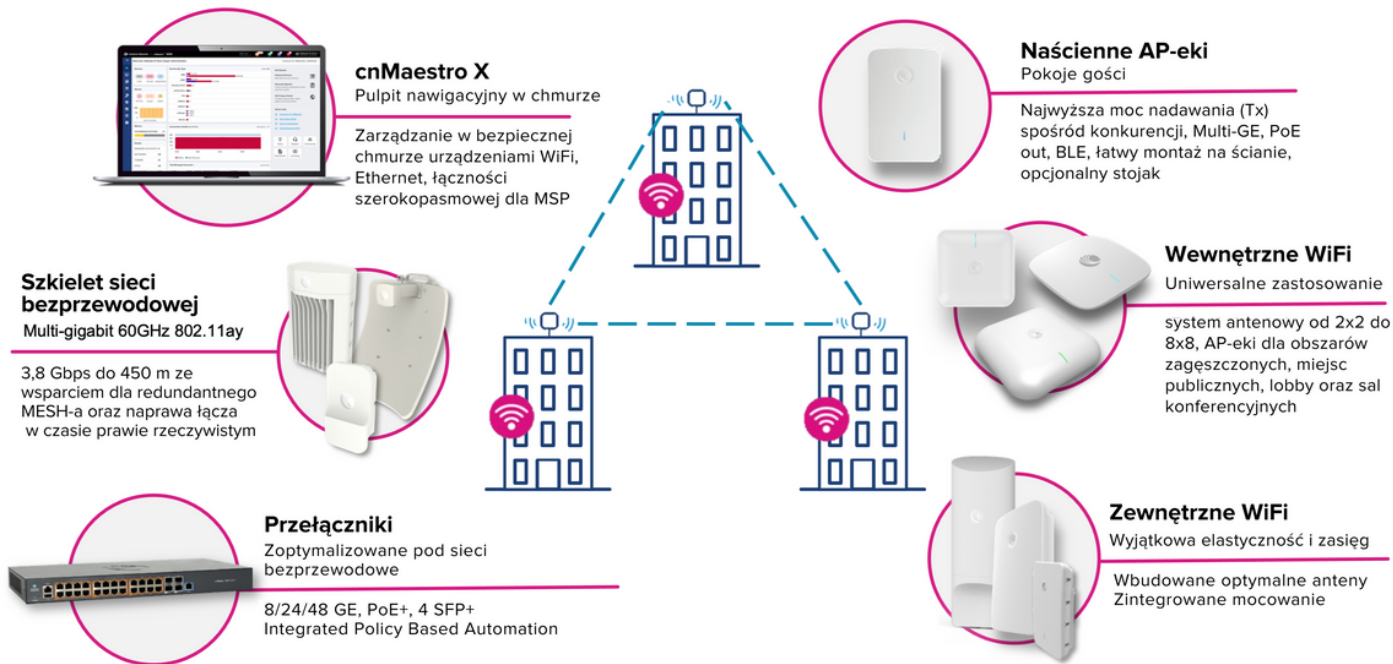

foto: lazurowe.com.pl

Pełne pokrycie zasięgiem przy mniejszej liczbie punktów dostępowych pozwala zaoszczędzić na kosztach sprzętu i instalacji

Projekt sieci bezprzewodowej z wykorzystaniem tradycyjnych dwu-radiowych punktów dostępowych (AP) wymaga instalacji punktu dostępowego AP w co trzecim pokoju oraz dużej ilości punktów dostępowych (AP) w przestrzeniach wspólnych.

Natomiast w przypadku urządzeń Cambium Networks najczęściej wystarczy jeden wieloradiowy punkt dostępowy. Cambium dostarcza urządzenia bezprzewodowe obsługujące sieci o dużej gęstości użytkowników z definiowanymi programowo nadajnikami w opcjach trzy lub pięć-radiowych, które idealnie obsłużą otwarte przestrzenie, restauracje i duże sale konferencyjne za pomocą jednego wieloradiowego punktu dostępowego. To spora oszczędność dla hotelu i eliminacja interferencji w sieci.

53 2-Radiowe AP

33 2-Radiowe AP + 9 AP Wysokiej Gęstości

Łatwa migracja do WiFi 6E

Możliwości punktów dostępowych WiFi 6E już teraz zapewniają znakomity zasięg i przepustowość i łatwą migrację do obsługi urządzeń obsługujących częstotliwość 6 GHz oraz pozwalają na optymalne wykorzystanie wolnego od zakłóceń widma 6 GHz.

Punkty dostępowe WLAN	Przełączniki Ethernet	Zewnętrzna sieć dasytowa	Zarządzanie
<ul style="list-style-type: none"> • Wewnętrzne punkty dostępowe WiFi 6E dla obszarów o dużej gęstości • Zewnętrzne punkty dostępowe WiFi 6E dla obszarów o dużej gęstości • Wewnętrzne punkty dostępowe WiFi 6 • Wewnętrzne punkty dostępowe WiFi 6 • Punkty dostępowe WiFi 6 na ścianę 	<ul style="list-style-type: none"> • Przełączniki wewnętrzne • Przełączniki odporne na trudne warunki pracy 	<ul style="list-style-type: none"> • 60 GHz cnWave • PMP 450 • ePMP • Radiolinie w paśmie licenjonowanym 	<ul style="list-style-type: none"> • Zarządzanie End to End • W chmurze lub lokalnie • Oprogramowanie do planowania sieci • WiFi Designer • LINKPlanner