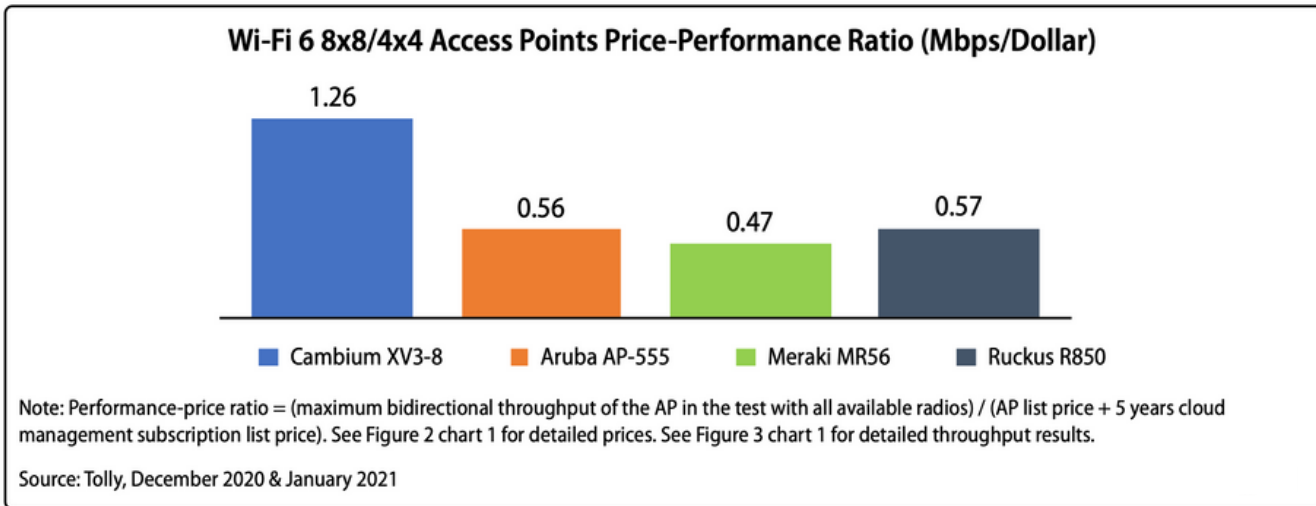

Cambium Networks: Rozwiązania które po prostu działają

W ostatnim rankingu punktów dostępowych WiFi 6 opublikowanym przez Tolly Group, niezależną organizację zajmującą się analizą rynku, produkty Cambium Networks wyraźnie przewyższają konkurentów Aruba, Meraki (Cisco) i Ruckus pod względem wydajności i całkowitego kosztu posiadania (TCO).

Wyzwanie	Rozwiązanie Cambium Networks
Zakłócenia konkurujących ze sobą sieci	Wydajna sieć w całym obiekcie dla pracowników i gości.
Wdrażanie inteligentnego budynku	Obsługa czujników i urządzeń sterujących IoT już dzisiaj.
Infrastruktura monitoringu wizyjnego	Jedna sieć zapewnia łączność dla wewnętrznych i zewnętrznych kamer monitoringu CCTV.
Zapewnienie bezpiecznej sieci	Pełne bezpieczeństwo dla gości i łatwe zarządzanie bezpieczeństwem dla zespołu IT.
Rozwiązywanie problemów	Centralny monitoring i raportowanie alarmów ułatwiają zdalną, szybką identyfikację pierwotnej przyczyny.
Rozbudowa sieci	Łatwa rozbudowa sieci i nowych lokalizacji za pomocą rozwiązań punkt-punkt lub punkt-wielopunkt. Wszystko zarządzane przez system cnMaestro z poziomu chmury lub lokalnie.