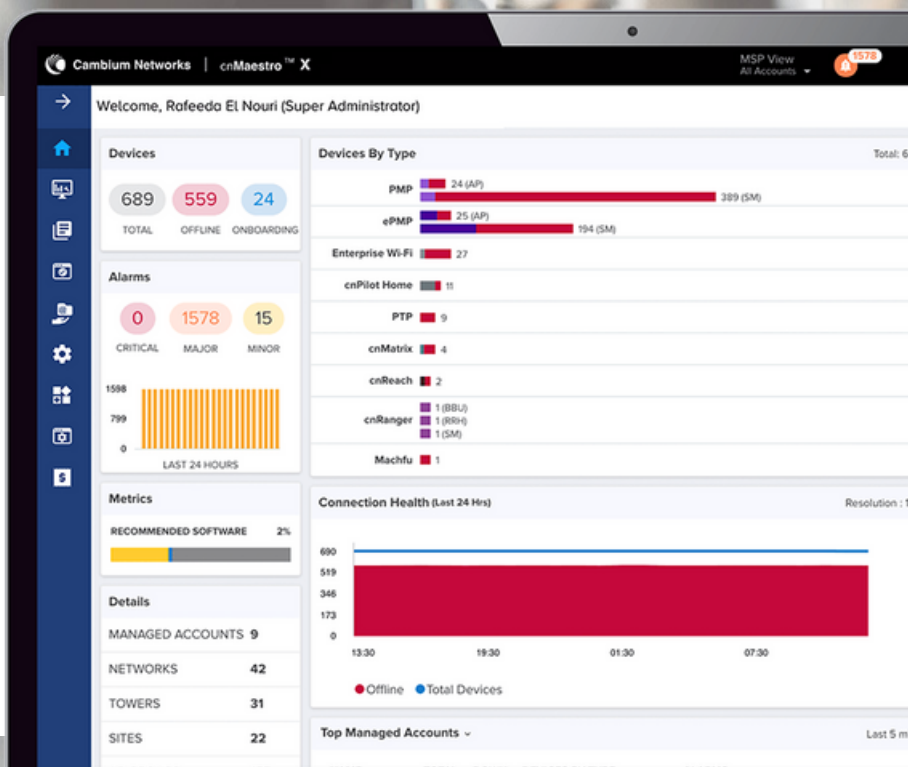

Cambium oferuje pełne portfolio rozwiązań łączności bezprzewodowej, zapewniających multigigabitową łączność dla różnorodnych potrzeb i najbardziej wymagających projektów. Wszystko zarządzane za pomocą kompleksowego narzędzia do zarządzania z poziomu bezpiecznej chmury.

foto: lazurowe.com.pl

Pełne pokrycie zasięgiem przy mniejszej liczbie punktów dostępowych pozwala zaoszczędzić na kosztach sprzętu i instalacji

Projekt sieci bezprzewodowej z wykorzystaniem tradycyjnych dwu-radiowych punktów dostępowych (AP) wymaga instalacji punktu dostępowego AP w co trzecim pokoju oraz dużej ilości punktów dostępowych (AP) w przestrzeniach wspólnych.