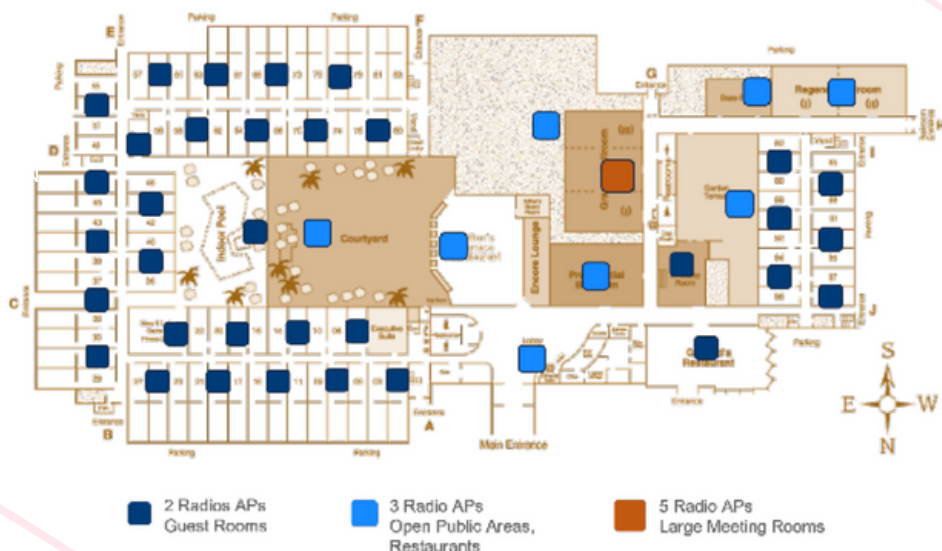

33 2-Radiowe AP + 9 AP Wysokiej Gęstości