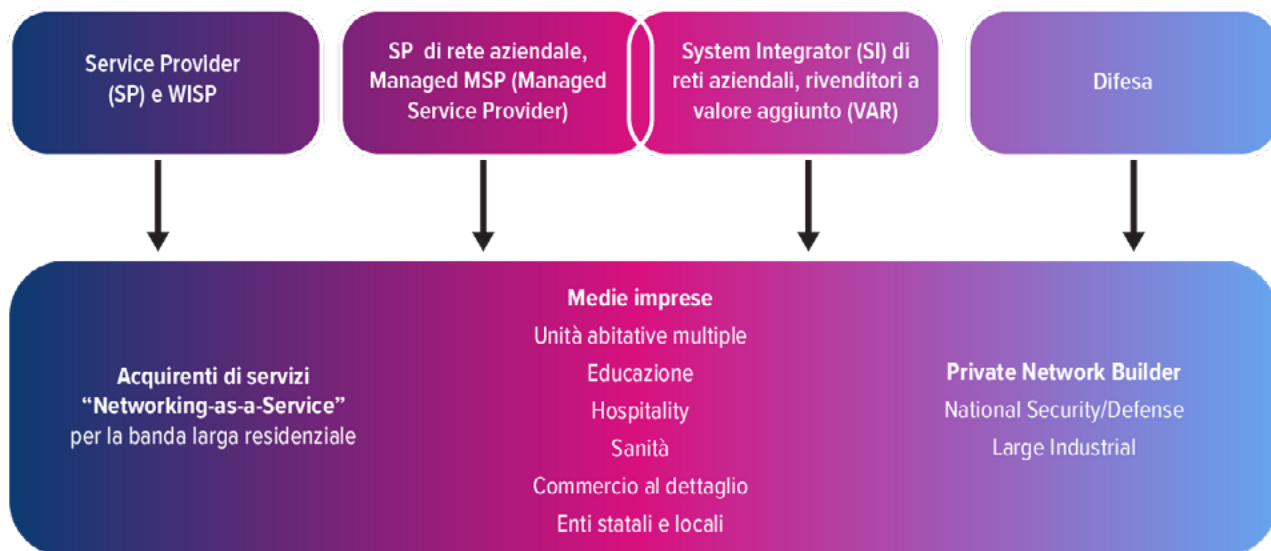

Quali settori serviamo