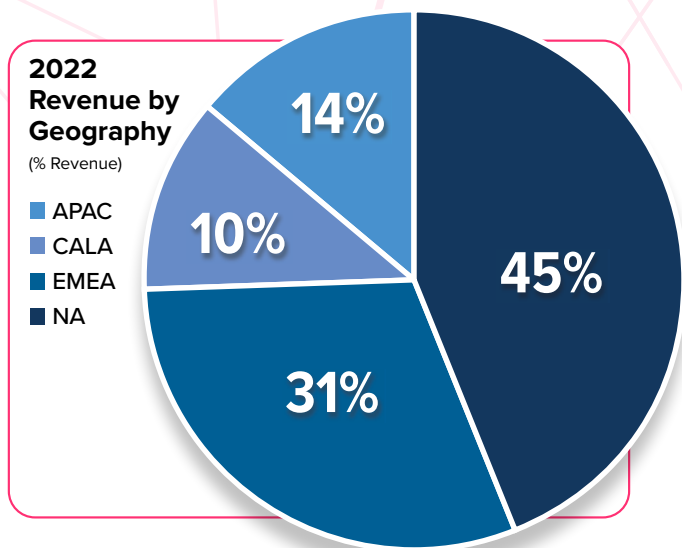

Backhaul Wi-Fi comunale scalabile:

la città di Città di San José, California, ha distribuito il Wi-Fi pubblico in corridoi strategici del centro città. Questo progetto Smart City Vision sfrutta la più recente tecnologia cnWave 60 GHz come infrastruttura di rete installata su lampioni, semafori ed edifici lungo il corridoio del centro per supportare una rete di access point Wi-Fi esterni.