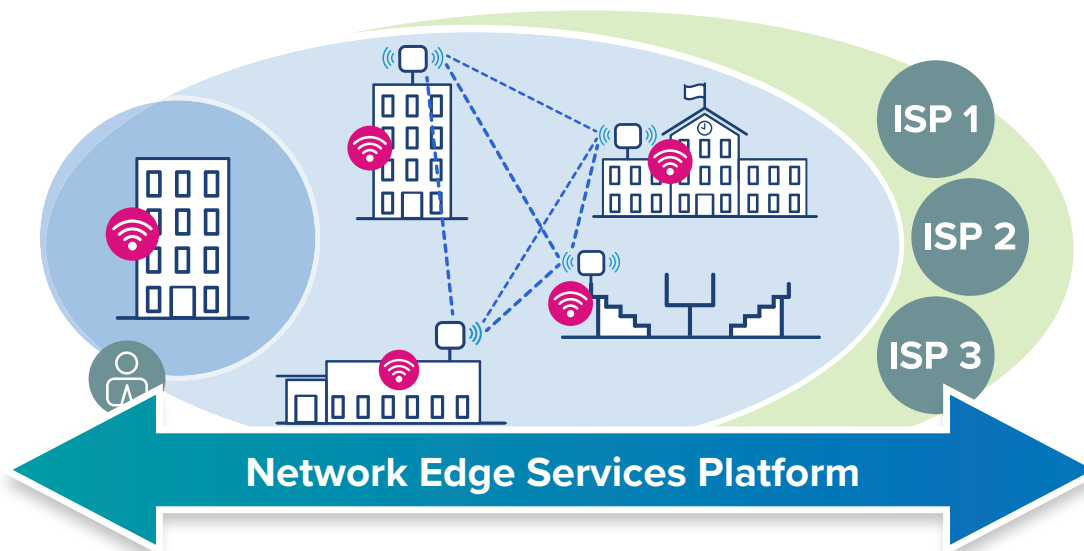

#### L'esperienza digitale del cliente finale

- Scelta di piani di servizio
- Onboarding facile e sicuro dei dispositivi
- SSID privati
- Accesso ospite
- Roaming comunitario - ovunque

#### Miglioramento della produttività per gli operatori di rete

- Gestione centralizzata e analisi
- Gestione dello spettro
- Auto-riparazione con risoluzione dei problemi da remoto
- Quality of Experience (QoE)
- Gestione e onboarding automatizzato dei dispositivi IoT

**“I miglioramenti incrementali dei sistemi multipli richiedono molto tempo e possono arrivare solo fino a un certo punto. I sistemi di comunicazione integrati centralizzati offrono un valore reale ai fornitori di energia. Concentrandoci sulla gestione centralizzata della rete end-to-end, piuttosto che integrare più parti di fornitori indipendenti, abbiamo ridotto la tempistica totale del progetto del 25%.”**

# Soluzioni Enterprise

Esperienze digitali	Trasformazione digitale	Produttività NetOps
<ul style="list-style-type: none"> <li>• Onboarding facile e sicuro dei dispositivi</li> <li>• SSID privati</li> <li>• Accesso per gli ospiti</li> <li>• Roaming nel campus - ovunque</li> <li>• Accesso remoto sicuro</li> </ul>	<ul style="list-style-type: none"> <li>• Facile onboarding dei dispositivi IoT</li> <li>• Visibilità IoT, applicazione delle policy</li> <li>• Dispositivi IoT sicuri</li> <li>• Connettività globale</li> <li>• Rete segmentata</li> <li>• Latenza eccezionalmente bassa</li> </ul>	<ul style="list-style-type: none"> <li>• Gestione e analisi centralizzate</li> <li>• Auto-riparazione</li> <li>• Risoluzione dei problemi da remoto</li> <li>• Sicurezza perimetrale</li> <li>• SD-WAN</li> <li>• Onboarding e gestione automatizzata dei dispositivi IoT</li> </ul>