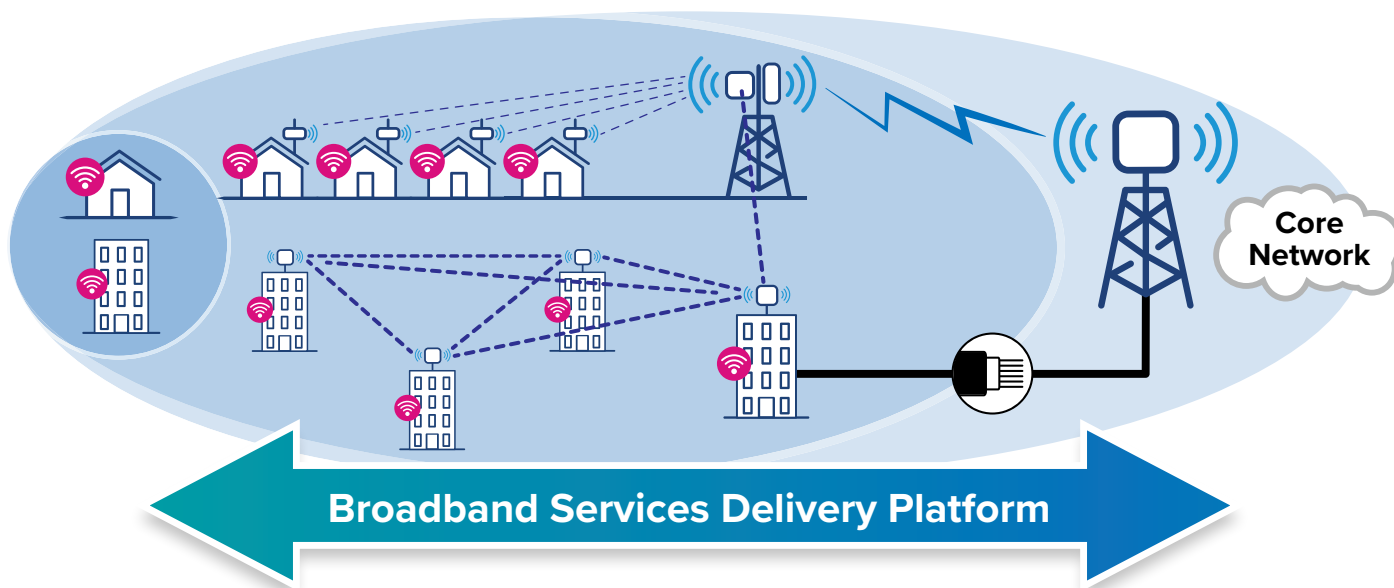

L'esperienza digitale del cliente finale

- Scelta di piani di servizio
- Onboarding facile e sicuro dei dispositivi
- SSID privati
- Accesso ospite
- Roaming comunitario - ovunque

Miglioramento della produttività per gli operatori di rete

- Gestione centralizzata e analisi
- Gestione dello spettro
- Auto-riparazione con risoluzione dei problemi da remoto
- Quality of Experience (QoE)
- Gestione e onboarding automatizzato dei dispositivi IoT