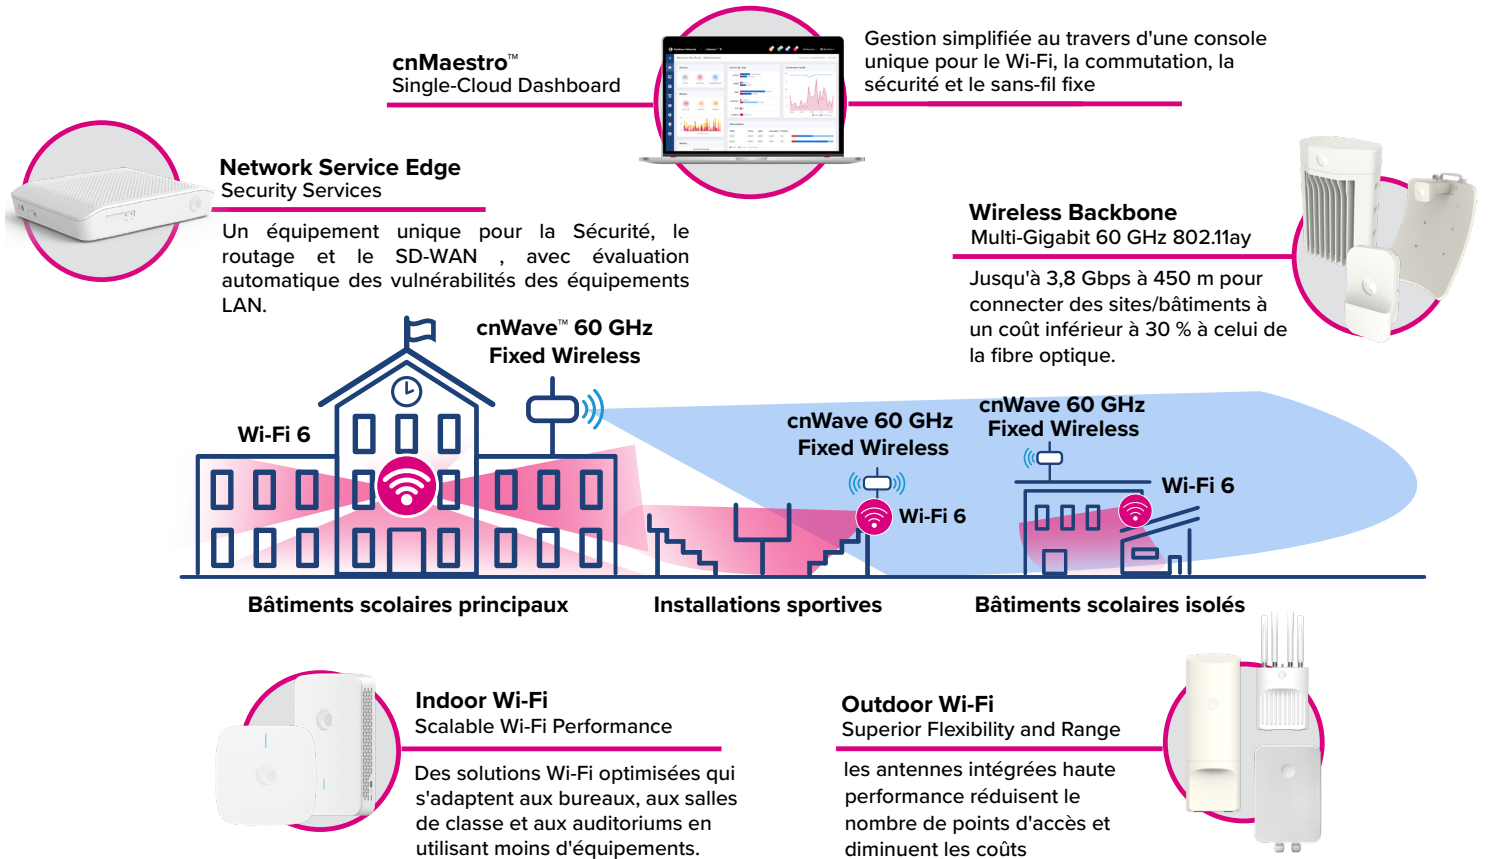

Une administration centralisée pour une expérience informatique unique

Les solutions Cambium Networks pour l'éducation

Management & Applications	Points d'accès Wi-Fi	Switches Ethernet	Extension LAN extérieure	Sécurité & SD-WAN
• Management de bout en bout • Options Cloud ou On-Premises • Outils de planification	• Intérieur Wi-Fi 6/6E • Haute densité Wi-Fi 6/6E • Longue distance extérieure Wi-Fi 6/6E	• Gigabit Ethernet • Multi-Gigabit Ethernet • Gigabit Ethernet durci • PoE/PoE+/PoE++	• 802.11ay 60 GHz • Distribution Point-à-Multipoint • Point-to-Point Backbone • Ouvert ou sous licence	• Firewall et Sécurité des IoT • SD-WAN • Evaluation de la vulnérabilité • Services réseau