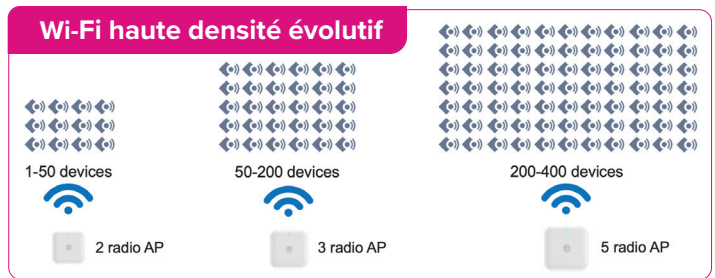

ONE Network de Cambium – Le seul fournisseur du marché qui combine les réseaux d'entreprise (Wi-Fi, commutation, sécurité, SD-WAN) et le backhaul extérieur (sans fil fixe, fibre optique) le tout géré au travers d'une plateforme d'administration unique.

Onboarding facile – Onboarding intuitif pour connecter rapidement et facilement les appareils des étudiants, des enseignants, des invités et les appareils IoT, incluant l'intégration SSO directe avec Microsoft Azure et Google Workspace.

Wi-Fi haute densité évolutif – Le Wi-Fi le plus évolutif du marché avec des solutions de 2 à 5 radios adaptées aux bureaux et aux salles de classe, jusqu'aux amphithéâtres ou encore les stades, ce qui permet de réduire le nombre d'équipements et le coût total de possession (TCO).

Contrôles des applications – Fonctions de visibilité et contrôle des applications, de la périphérie au réseau de distribution, pour offrir des performances constantes aux applications d'apprentissage, même dans les réseaux encombrés.

Management flexible – Solutions de management dans le Cloud ou on-premise, gratuites ou avancées, afin de répondre aux besoins simples ou exigeants.

Une bonne connexion Wi-Fi signifie que je peux travailler très rapidement sans me soucier de la charge du réseau Wi-Fi".
- Elève

EMPLOYEES   STUDENTS   GUESTS   IOT DEVICES

Utiliser le Wi-Fi Cambium Networks nous a aidés à concrétiser notre vision d'une école sans serveur, ce qui n'aurait pas été possible sans une infrastructure sans fil robuste."
- Nick Berryman, Adjoint du proviseur Devonport School for Boys