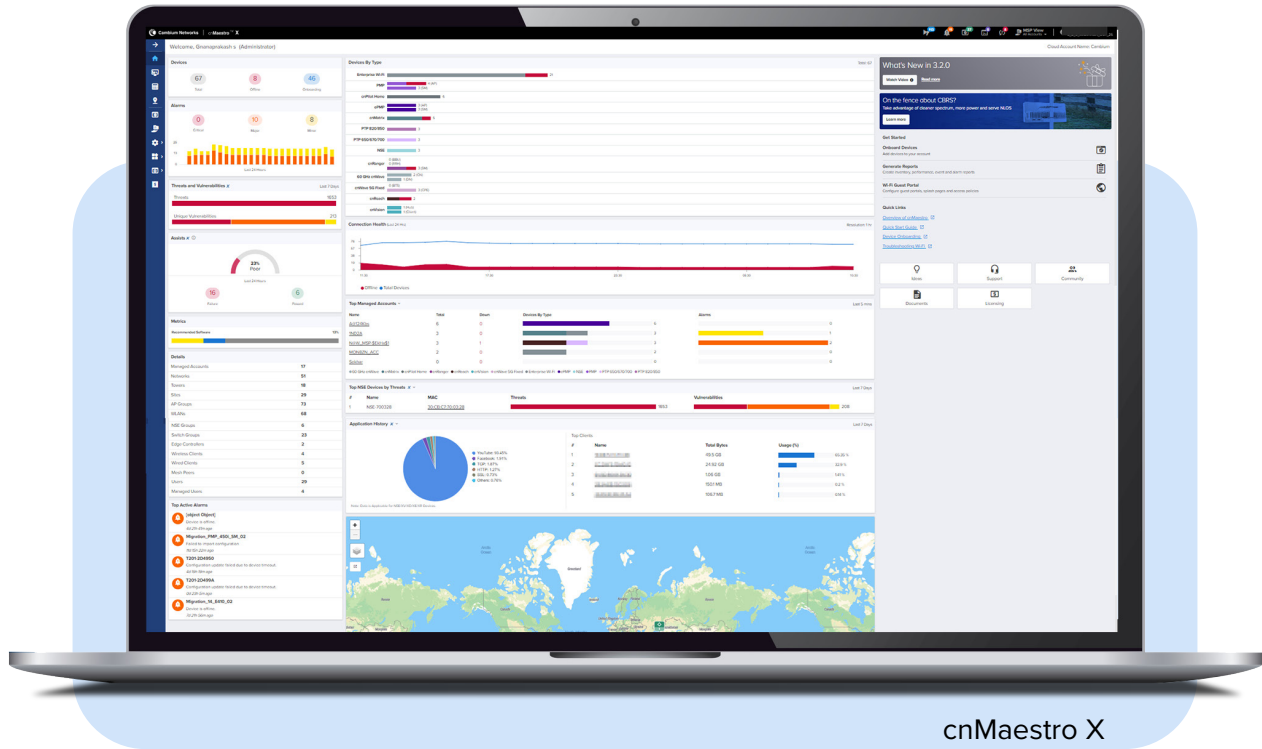

Management Simple et Intelligent

cnMaestro X offre une évolutivité souple et une gestion centralisée pour une administration sécurisée et de bout en bout du réseau, ce qui simplifie les opérations et le maintien en condition opérationnelle du réseau.

- **Tableaux de bord intuitifs** - Les opérateurs non techniciens peuvent identifier et résoudre facilement les incidents.
- **Contrôle d'applications** - Visibilité, hiérarchisation et contrôle du trafic de plus de 2 400 applications sur les clients sans fil et câblés
- **Contrôle d'accès évolué** - fonctionnalités étendues d'onboarding et de portail captif, y compris l'intégration avec les écosystèmes d'applications Google Workspace™ et Microsoft Azure™.
- **Historisation des données** - Conservation des données pendant un an pour les équipements Entreprise et deux ans pour les solutions sans fil fixes

Gestion de la satisfaction utilisateur avec cnMaestro X Assurance

Dépannage et analyse avancés basés sur l'IA pour les clients Wi-Fi ; les connexions et les données connexes sont analysées pour détecter les problèmes et les sources d'erreur sont identifiées afin d'aider les administrateurs à améliorer la satisfaction de l'utilisateur final sur leurs réseaux.

Bénéfices principaux:

- Une seule console d'administration – Wi-Fi, Switching, Sécurité, Fibre optique et Fixed Wireless
- Interface simple et intuitive pour une meilleure productivité
- Outils puissants de détection et résolution d'incidents
- Flexible integration and extensibility via APIs and webhooks