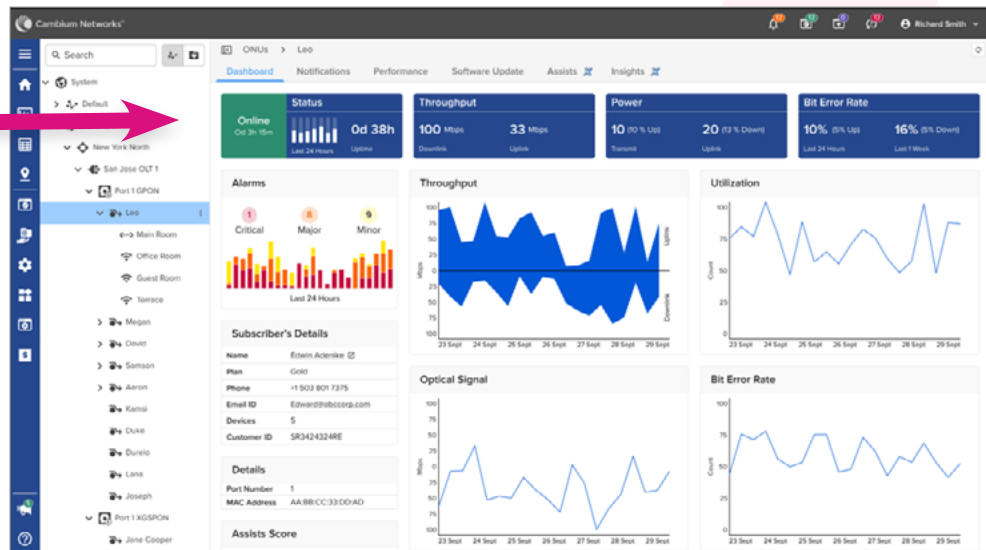

“La gestion des réseaux complexes et étendus et le provisionnements des équipements consomment d’importantes ressources techniques. La simplification de la gestion de l’infrastructure au moyen d’un réseau convergent et l’optimisation des équipements du réseau pour une plus grande efficacité des applications permettent aux fournisseurs de services d’avoir une stratégie informatique plus agile et plus rentable.”

Chris DePuy, cofondateur et analyste, 650 Group

Procédure de maintenance pour les fibres optiques, les réseaux fixes sans fil et les réseaux Wi-Fi domestiques via le portail de support.

Vue du tableau de bord ONU

Cambium Networks™

Connectivity That Just Works.

USA Headquarters

3800 Golf Road, Suite 360
Rolling Meadows, IL 60008

+1 888 863 5250

USA Thousand Oaks Office

2545 Hillcrest Dr, Suite 220
Thousand Oaks, CA 91320

USA San Jose Office

2590 N. 1st Street, Suite 220
San Jose, CA 95131

India Office

Cambium Networks Consulting
Private Ltd
5th Floor, Quadrant 1, Umiya
Business Bay, Tower 2,
Outer Ring Road,
Kadubisenahalli, Varthur Hobli
Road, Bangalore East

+91 80 67333100

UK Office

Unit B2, Linhay Business Park
Eastern Road Ashburton,
United Kingdom, TQ13 7UP

+44 1364 655500

A propos de Cambium Networks

Cambium Networks permet aux fournisseurs de services, aux entreprises, aux industries et aux services publics d’offrir des solutions numériques exceptionnelles et une connectivité fiable et performante, tout en offrant le coût total d’acquisition le plus abordable du marché. Notre plateforme ONE Network simplifie la gestion des technologies filaires et sans fil à large bande et de périphérie de réseau de Cambium Networks. Nos clients peuvent ainsi consacrer davantage de ressources à la gestion de leur entreprise plutôt qu’à celle du réseau. Nous offrons une connectivité qui fonctionne. Tout simplement.

cambiumnetworks.com