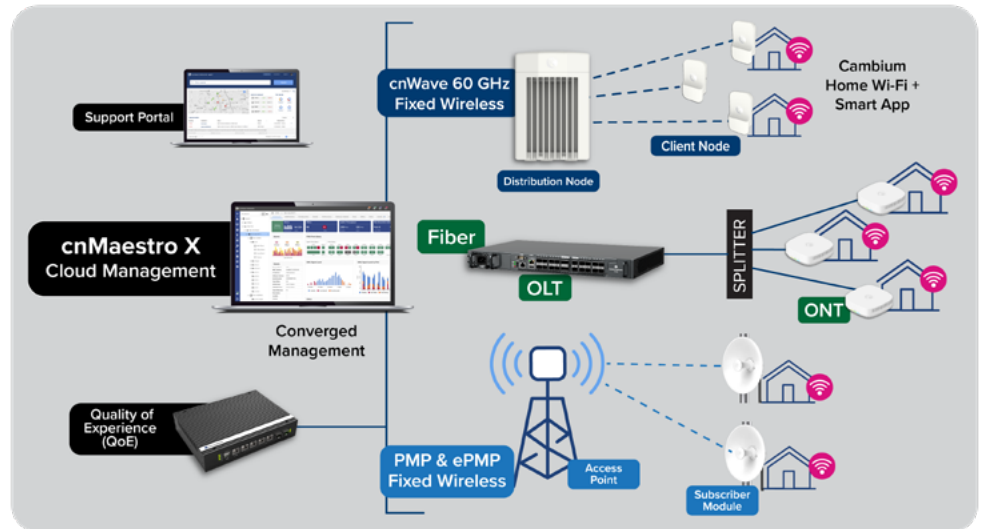

Management et Analyses dans le Cloud

Management simplifié, convergent et centralisé

- Système de management unique pour les infrastructures Fibre, Fixed Wireless, Wi-Fi et QoE
- Disponibles dans le Cloud ou On-Premise
- Support avancé

Un choix maximum

Seul Cambium Networks offre la possibilité de choisir la technologie qui convient à votre entreprise, et de créer un réseau convergent géré de manière centralisée via guichet unique de management.

- Fixed wireless cnWave™
- Fibre optique Combo PON
- Fixed Wireless PMP 450 or ePMP™

Augmentez votre efficacité opérationnelle en tirant parti de l'automatisation intelligente de toutes les opérations. C'est comme si vous disposiez de votre meilleur technicien pour chaque tâche d'installation, de mise à niveau et d'approvisionnement. Le temps manque souvent dans la journée et les techniciens qualifiés sont difficiles à trouver. L'automatisation est la clé du succès.