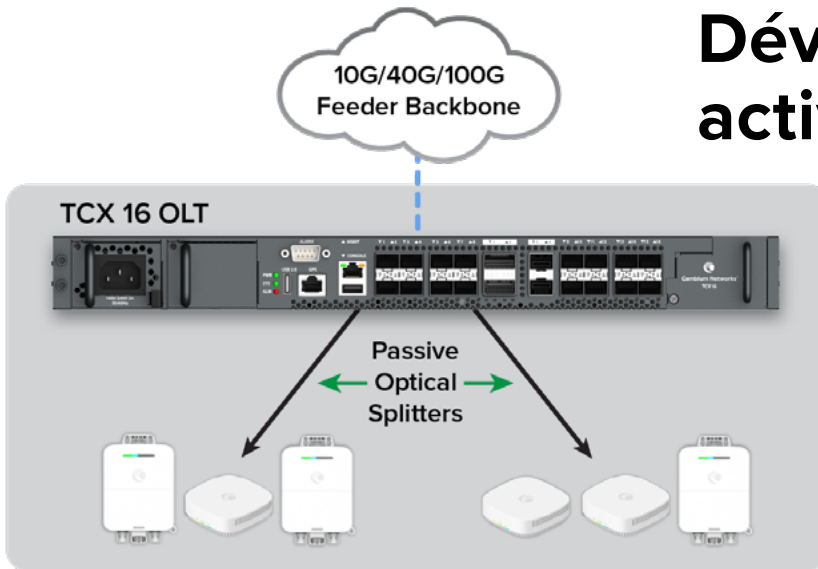

Combo PON

Infrastructure Fibre Optique

**Une connectivité
qui fonctionne.
Tout simplement**

Offrez des expériences numériques exceptionnelles grâce à une solution convergente efficace

Rationalisez les opérations avec une plateforme unique

Faites l'expérience d'une solution complète, tout-en-un, qui intègre la technologie de la fibre optique avec le sans-fil fixe (avec ou sans licence), le Wi-Fi et la qualité d'expérience (QoE), le tout géré par UN SEUL système de d'administration. Conçue pour répondre à vos besoins, cette solution convergente offre une expérience transparente à vos clients, en apportant des performances fiables et des fonctionnalités faciles à gérer et à déployer. Vous pouvez faire confiance à notre engagement en matière d'excellence et d'accessibilité économique pour vous aider à atteindre vos objectifs en matière de réseau.

OLT Dashboard

Développez votre activité durablement

Multipliez les possibilités en exploitant les technologies XGS-PON multi-gigabit, ou GPON gigabit, ou la combinaison simultanée des deux, sur le même port avec le Combo PON. La plateforme est basée sur des standards, ce qui en fait un excellent choix pour les nouveaux déploiements ou les mises à niveau GPON lorsqu'elle est associée à d'autres OLT/ONT basés sur des standards.