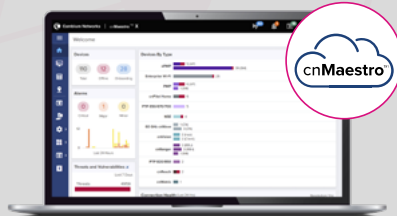

Management et Analyses dans le Cloud

Management simplifié, convergent et centralisé

- Système de management unique pour les infrastructures Fibre, Fixed Wireless, Wi-Fi et QoE
- Disponibles dans le Cloud ou On-Premise
- Support avancé