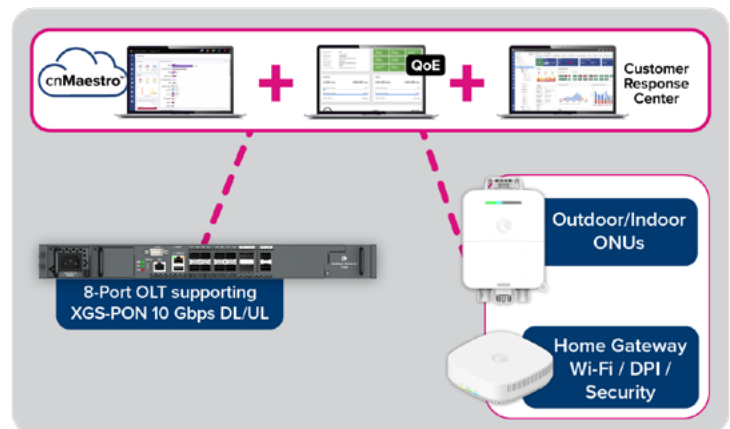

Management intuitif

cnMaestro X ouvre une plateforme intégrée de fibre optique, de Wi-Fi et de qualité d'expérience (QoE), ainsi que de sans-fil fixe avec ou sans licence, le tout géré par un seul et même système hébergé sur site ou dans le Cloud. Conçu pour répondre aux besoins de votre réseau, cnMaestro offre une solution de support client intégrée et transparente qui augmente la satisfaction de l'utilisateur final tout en réduisant les coûts de gestion.