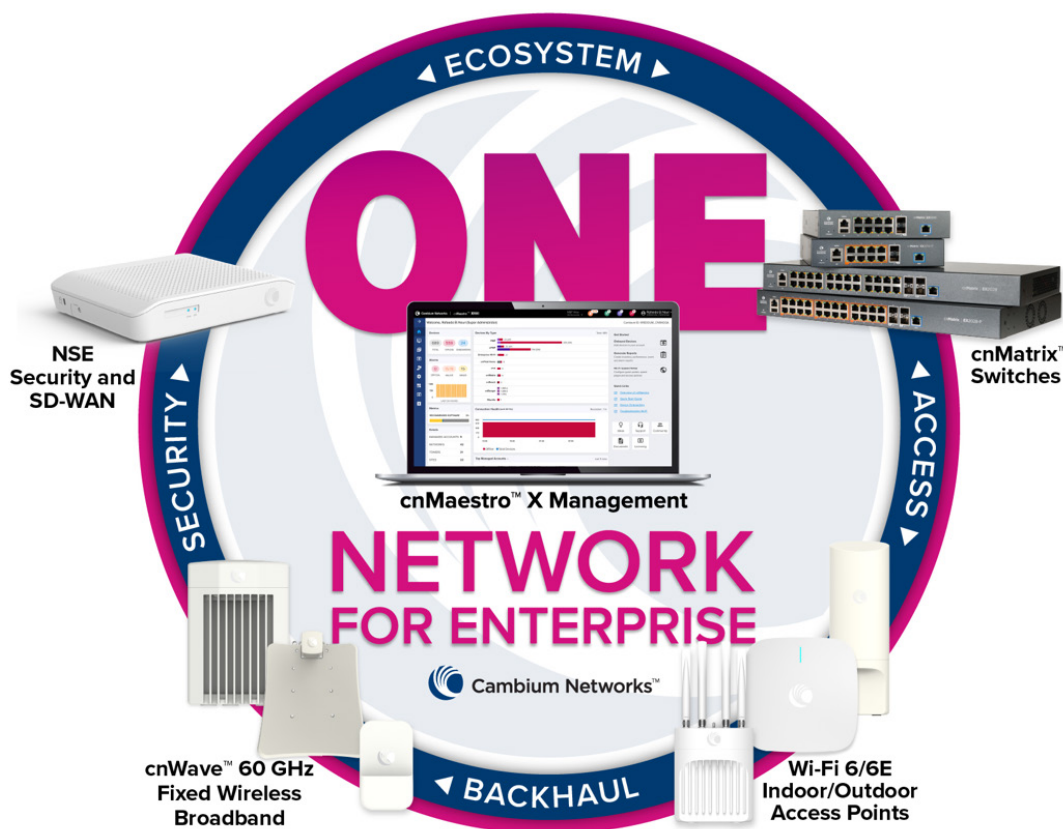

Et maintenant...

OFFRANT DES DÉBITS SUFFISANTS pour des connexions Internet de qualité et une connexion gratuite, l'infrastructure Wi-Fi installée a connu immédiatement un grand succès auprès du public dès sa mise en service. Par exemple, dès juillet, 2000 connexions ont été mesurées à Merlimont, et 5000 en août, particulièrement sur les points d'accès de la plage.

Pour l'heure, un seul SSID dédié aux accès publics a été configuré sur le réseau. Un élargissement de l'usage de l'infrastructure au personnel de la CA2BM et des communes est en cours.

À PROPOS DE CAMBIUM NETWORKS

Cambium Networks est un fournisseur mondial leader de solutions sans fil fiables, connectant tout ce qui ne l'est pas encore, personnes, lieux et choses. Grâce à son vaste portefeuille de plates-formes à large bande et à bande étroite, sans fil, sécurisées, flexibles et fiables, Cambium Networks permet à tous les fournisseurs de service et aux opérateurs réseau de l'industrie, des entreprises et nationaux de proposer une connectivité à haute performance, fiable et abordable. Les équipements Cambium sont actuellement utilisés par des milliers de réseaux exigeants dans plus de 150 pays. Située dans la région de Chicago et avec des centres de R&D aux États-Unis, au Royaume-Uni et en Inde, Cambium Networks repose sur un éventail de distributeurs mondiaux respectés.

cambiumnetworks.com