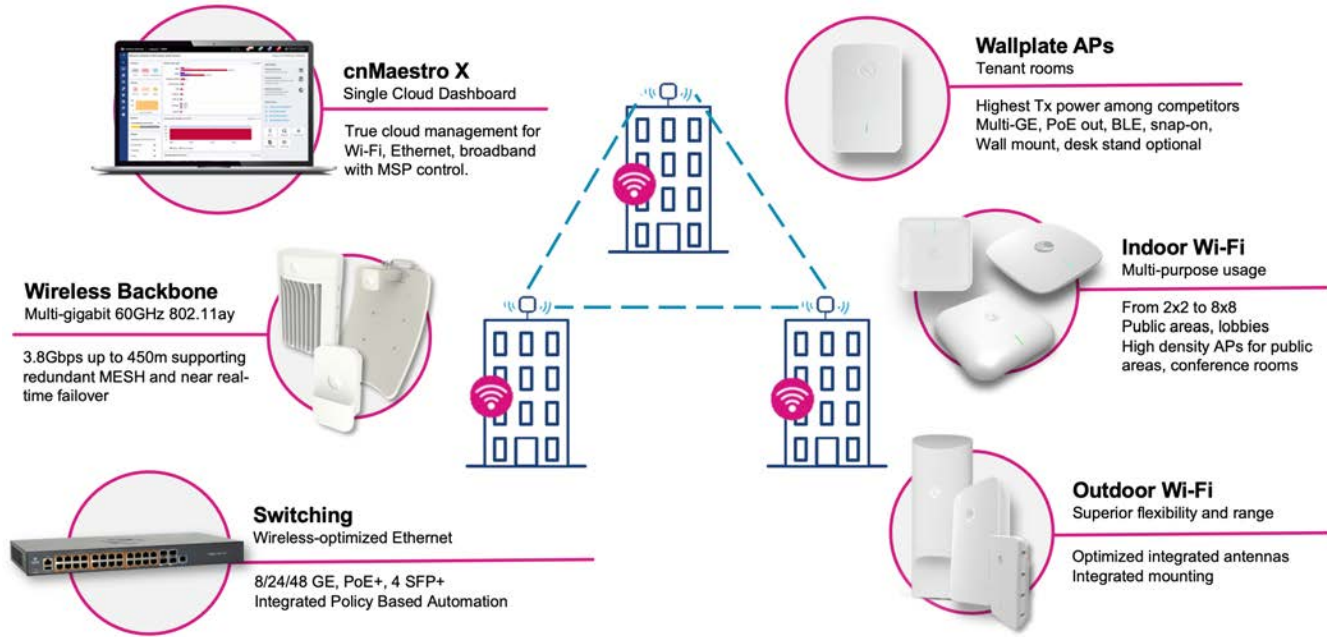

Vollständige Abdeckung mit weniger Access Points spart Kosten

Herkömmliche Methoden zur WLAN-Bereitstellung in einer Mehrzweckimmobilie mit Two-Radio Access Points (APs) erfordern möglicherweise einen AP in jedem dritten Zimmer und mehrere APs in öffentlichen Bereichen. Die software-definierten Radios für hohe Nutzerdichten von Cambium Networks beinhalten Three-Radio- und Five-Radio-Optionen, die Interferenzen vermeiden sowie Kosten für Geräte, Installationen und Betriebskosten senken.

53 2-Radio APs

33 2-Radio APs + 9 High Density APs

Einfacher Umstieg auf Wi-Fi 6E

Wi-Fi 6E Access Points bieten hervorragende Abdeckung und Kapazität. Sie erleichtern den Umstieg auf 6-GHz-fähige Geräte zur optimalen Nutzung des störungsfreien 6-GHz-Spektrums.

WLAN Access Points	Ethernet Switches	Outdoor-WAN PTP- und PMP-Erweiterungen	Management
<ul style="list-style-type: none"> • Wi-Fi 6E Indoor Access Points für hohe Nutzerdichte • Wi-Fi 6E Outdoor Access Points für hohe Nutzerdichte • Wi-Fi 6 Indoor Access Points • Wi-Fi 6 Outdoor Access Points • Wi-Fi 6 Wall-Plate Access Points 	<ul style="list-style-type: none"> • Indoor Switches • Rugged Switches 	<ul style="list-style-type: none"> • 60 GHz cnWave™ • PMP 450 • ePMP • Lizenzierte Mikrowellen 	<ul style="list-style-type: none"> • End-to-End-Management • Cloud oder On-Premises • Software zur Netzwerkplanung • Wi-Fi Designer • LINKPlanner