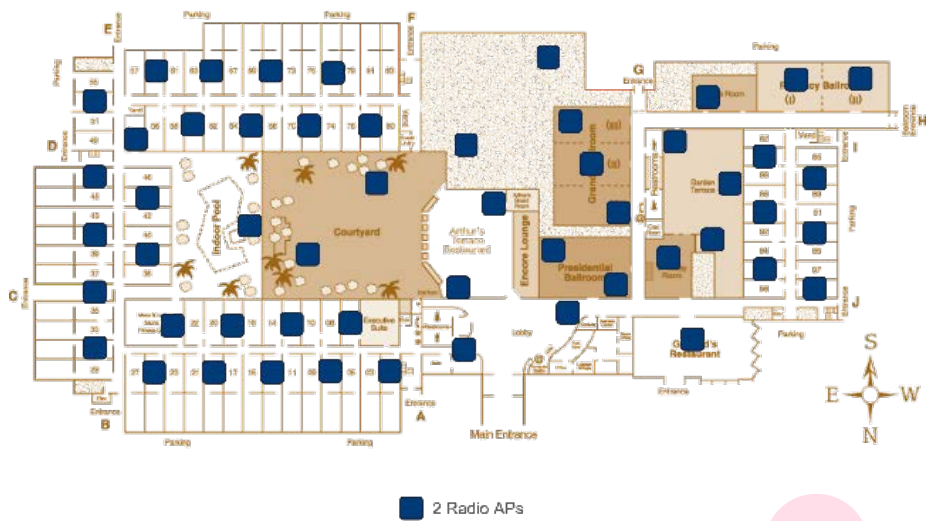

Vollständige Abdeckung mit weniger Access Points spart Kosten

Herkömmliche Methoden zur WLAN-Bereitstellung in einer Mehrzweckimmobilie mit Two-Radio Access Points (APs) erfordern möglicherweise einen AP in jedem dritten Zimmer und mehrere APs in öffentlichen Bereichen. Die software-definierten Radios für hohe Nutzerdichten von Cambium Networks beinhalten Three-Radio- und Five-Radio-Optionen, die Interferenzen vermeiden sowie Kosten für Geräte, Installationen und Betriebskosten senken.

53 2-Radio APs