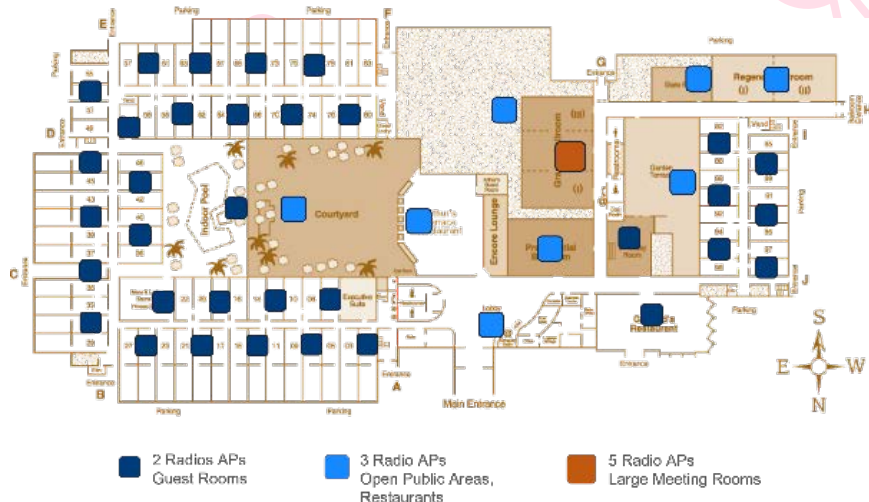

33 2-Radio APs + 9 High Density APs