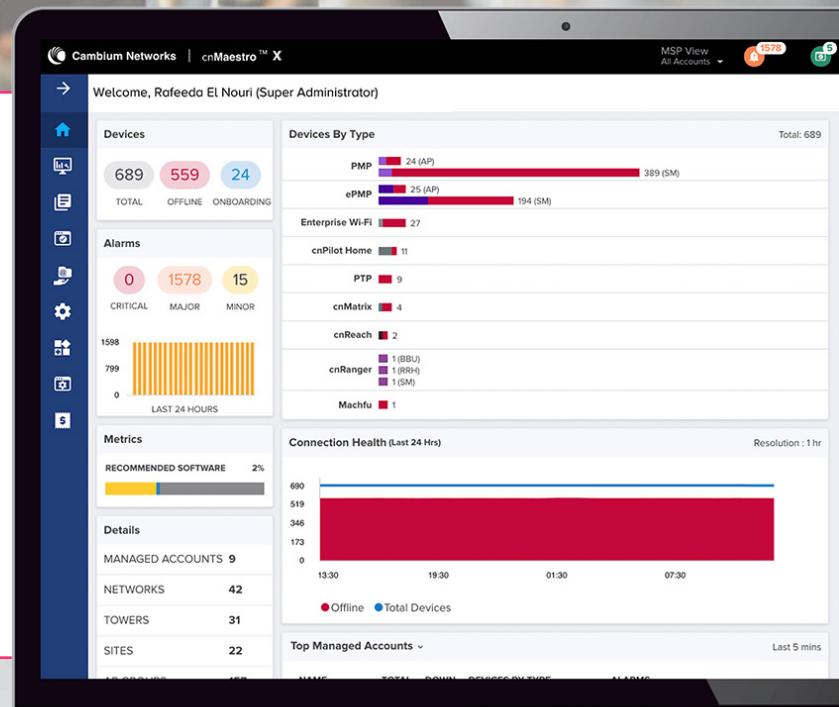

Effizient

- WLAN-Netzwerk-Administration ohne viel Aufwand und Personal
- Zuverlässiges WLAN zu niedrigen Kosten
- Zentrales Cloud-Management des gesamten Netzwerks optimiert die Leistung und minimiert die Kosten
- Flexible Verwaltung (Cloud oder On-Premises)

Eine schlüsselfertige WLAN-Lösung für das Gastgewerbe

Gastronomiebetriebe müssen sich auf das Kerngeschäft konzentrieren. Sie schätzen die Effizienz einer integrierten Lösung, die WLAN für den Innen- und Außenbereich sowie Switching umfasst – mit der Option auf Erweiterung des Netzwerks um Fixed Wireless für Hotels und Campingplätze. Cambium Networks bietet ein umfassendes Portfolio von Hardware, Software und Managed Solutions, die effektiv verlässliche Multi-Gigabit-Konnektivität bereitstellen. Unsere Produkte wurden entwickelt, um den anspruchsvollen Anforderungen gerecht zu werden, und arbeiten nahtlos über eine einzige, einheitliche Schnittstelle im End-to-End-Managementsystem cnMaestro™ zusammen.