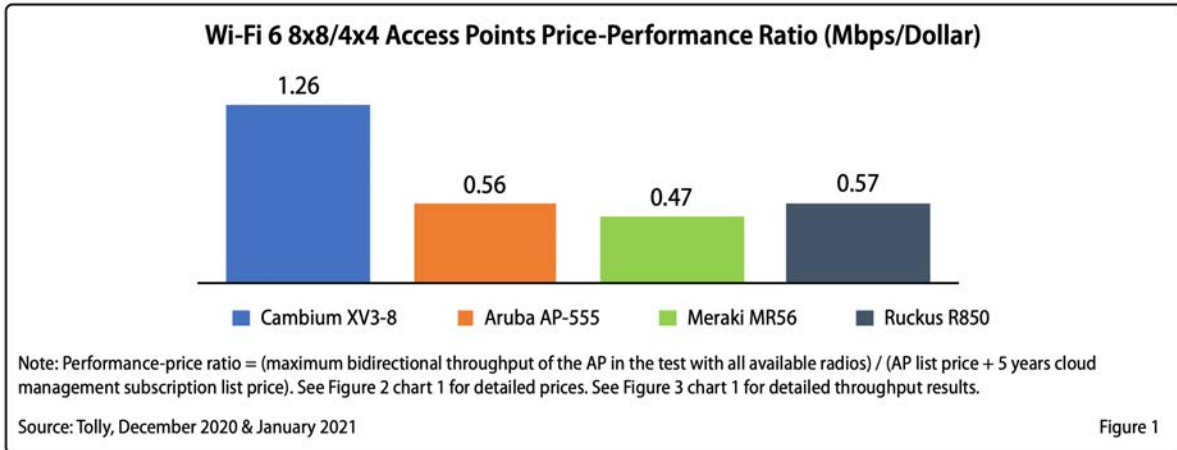

Cambium Networks: Wi-Fi-Lösungen, die einfach funktionieren

Wie ein kürzlich durchgeführtes Ranking von Wi-Fi 6 Access Points der Tolly Group (unabhängiges Unternehmen für Testanalysen) zeigt, übertreffen die Produkte von Cambium Networks die Wettbewerber Aruba, Meraki (Cisco) und Ruckus in Bezug auf Leistung und Gesamtbetriebskosten.

Herausforderung	Lösungen von Cambium Networks
Konflikte und Verwirrung durch mehrere Netzwerke	Leistungsstarkes Netzwerk über die gesamte Anlage für Mitarbeiter und Gäste
Smart Building implementieren	Unterstützung von IoT-Sensoren und -Steuerungen
Infrastruktur für Videoüberwachung	Ein zentrales Netzwerk bietet Konnektivität für Videoüberwachungskameras im Innen- und Außenbereich
Komplexe Sicherheit	Sicherheit ist für Gäste und IT-Teams einfach zu verwalten
Troubleshooting-Expertise	Zentralisiertes Monitoring und Alarm-Reporting erleichtern die schnelle Remote-Identifizierung der Ursache
Schwierige Netzwerkerweiterung	Erweitern Sie das Netzwerk einfach auf Außenstandorte mit Point-to-Point- oder Point-to-Multipoint-Verbindungen – alles verwaltet im cnMaestro-System